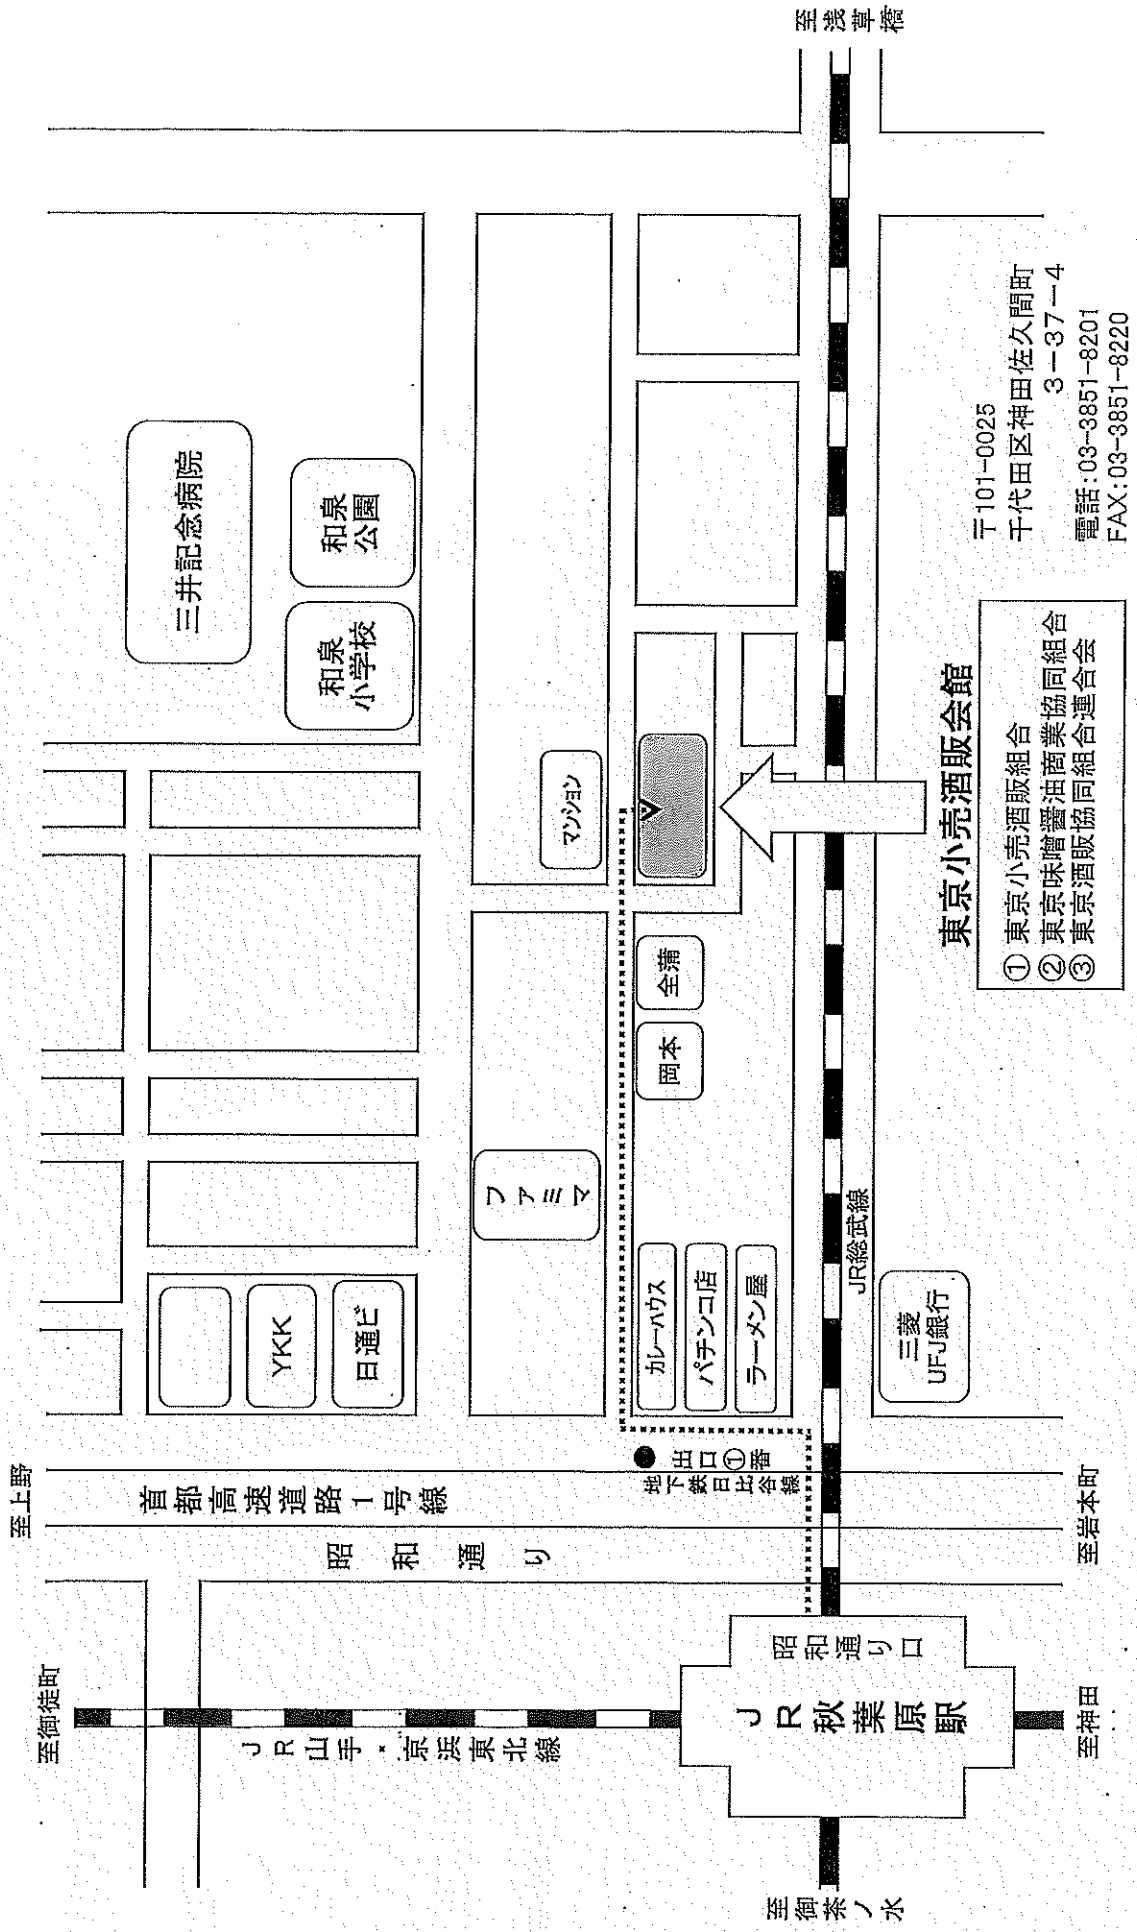

案内図

※駐車場はありません

東京小売酒販会館

- ① 東京小売酒販組合
- ② 東京味噌醤油商業協同組合
- ③ 東京酒販協同組合連合会

〒101-0025
千代田区神田佐久間町 3-37-4
電話: 03-3851-8201
FAX: 03-3851-8220