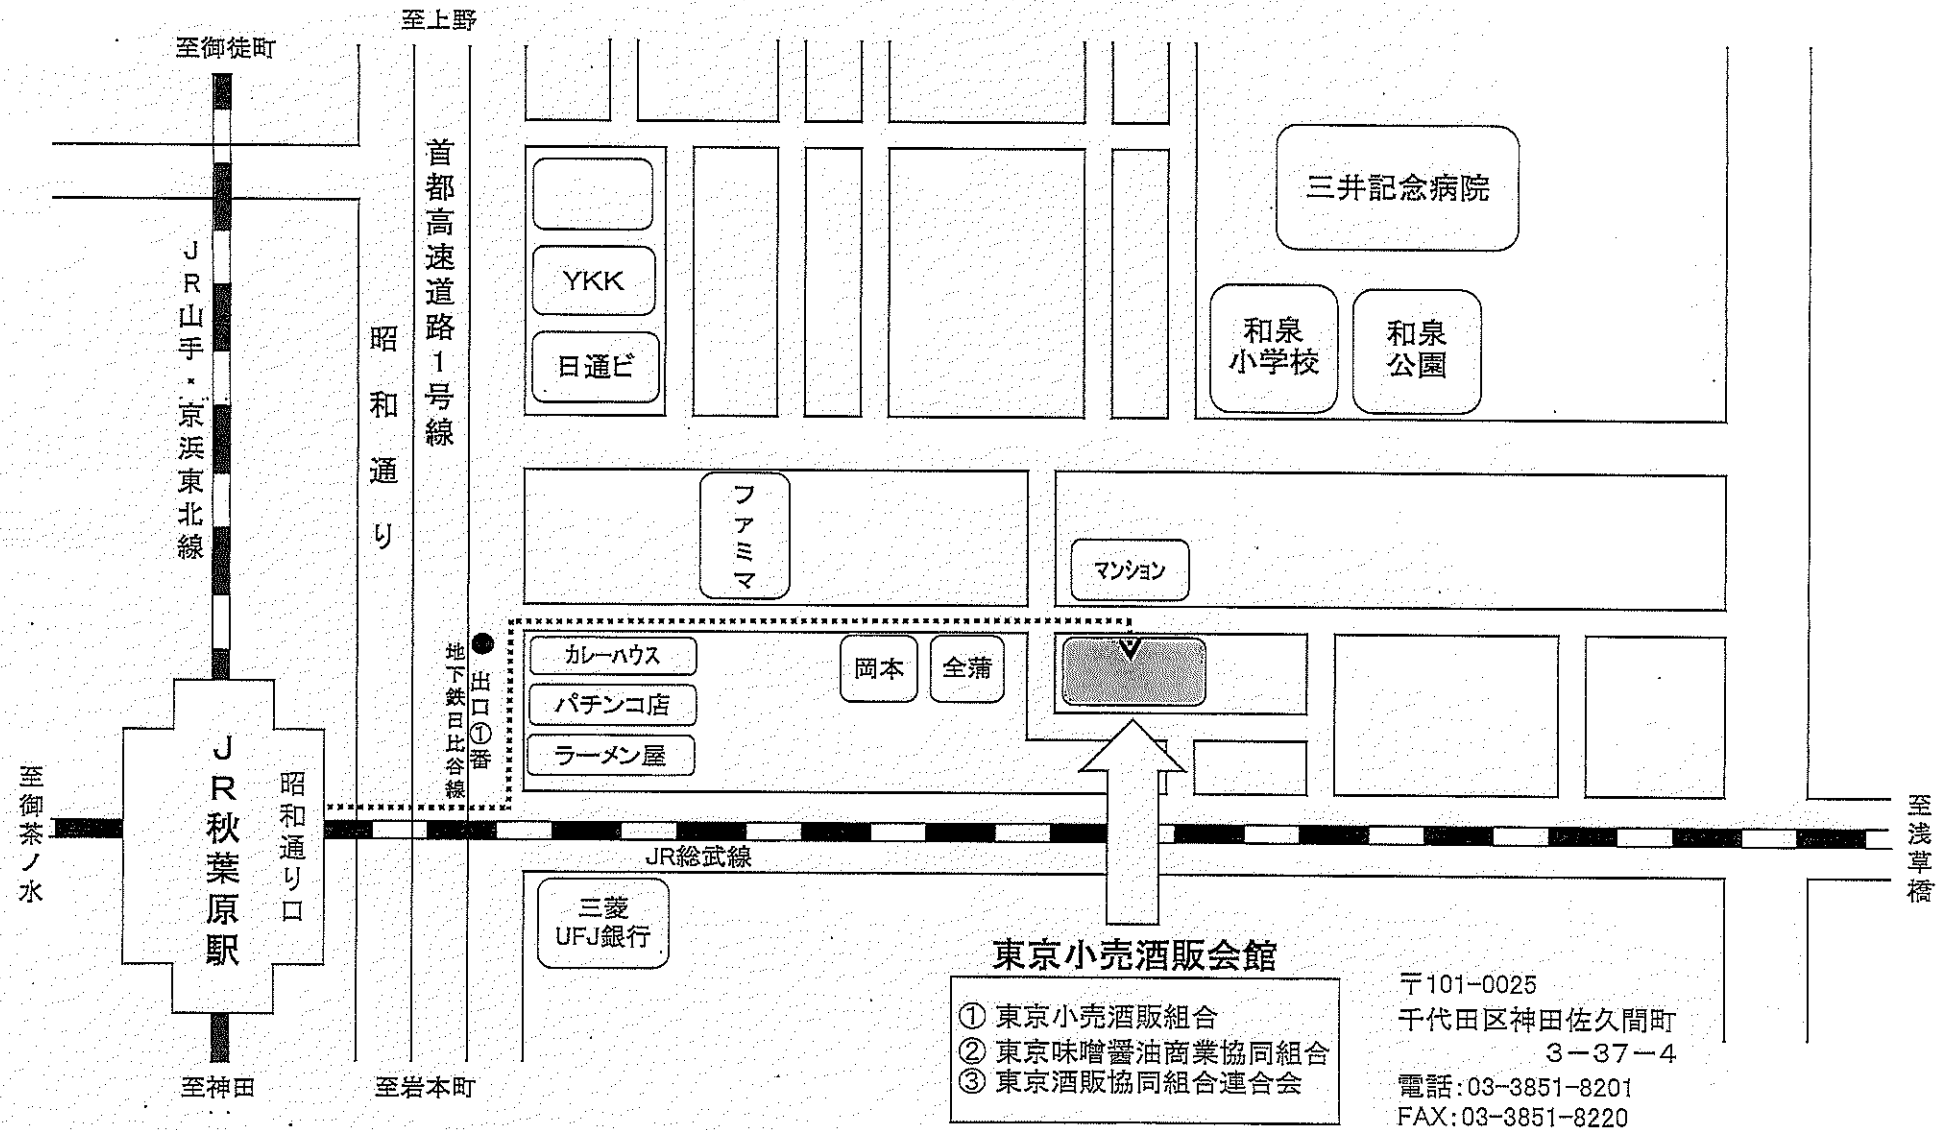

# 案内図

※駐車場はありません

**東京小売酒販会館**

- ① 東京小売酒販組合
- ② 東京味噌醤油商業協同組合
- ③ 東京酒販協同組合連合会

〒101-0025  
 千代田区神田佐久間町  
 3-37-4  
 電話:03-3851-8201  
 FAX:03-3851-8220